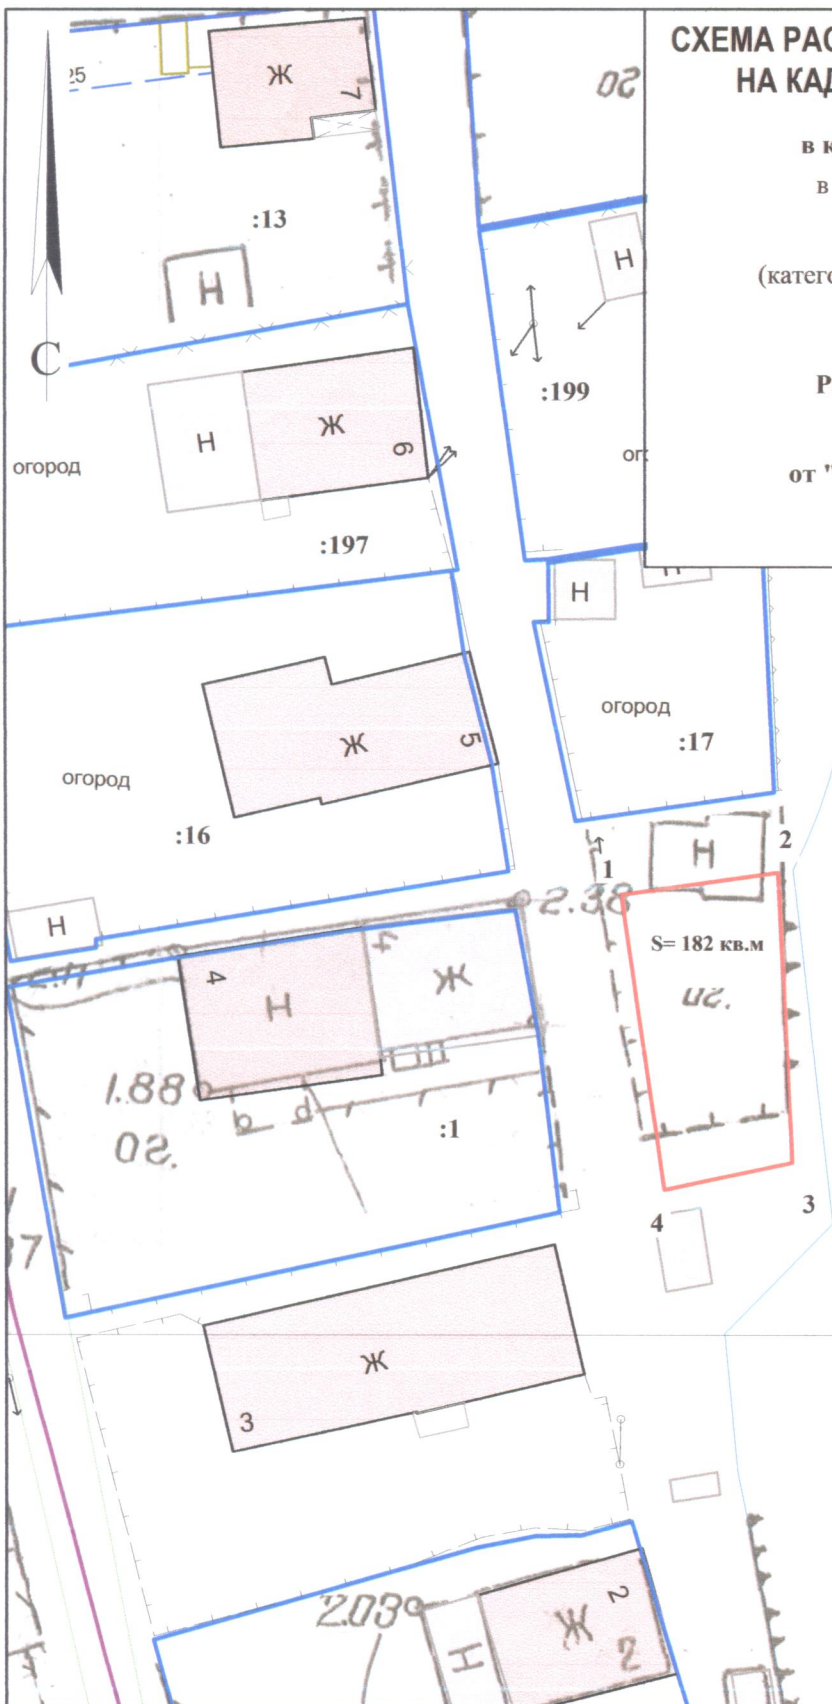

# СХЕМА РАСПОЛОЖЕНИЯ ЗЕМЕЛЬНОГО УЧАСТКА НА КАДАСТРОВОМ ПЛАНЕ ТЕРРИТОРИИ

в кадастровом квартале 29:22:030606  
в Северном территориальном округе  
г. Архангельска  
по ул. Богового В.Г.  
(категория земель - земли населенных пунктов)

## УТВЕРЖДЕНА

Распоряжением Главы городского  
округа "Город Архангельск"

от " \_\_\_\_ " \_\_\_\_\_ 2021 г. № \_\_\_\_\_

29:22:030606

Система координат МСК-29

Условный номер земельного участка

Площадь земельного участка 182 кв.м.

Обозначение характерных точек границ	координаты, м	
	X	Y
1	659581.99	2522675.01
2	659583.84	2522685.15
3	659564.73	2522686.81
4	659562.61	2522678.54

### УСЛОВНЫЕ ОБОЗНАЧЕНИЯ:

- граница образуемого земельного участка
- граница учтенных земельных участков
- 29:22:030606 номер кадастрового квартала
- :1 кадастровый номер земельного участка

Масштаб 1 : 500